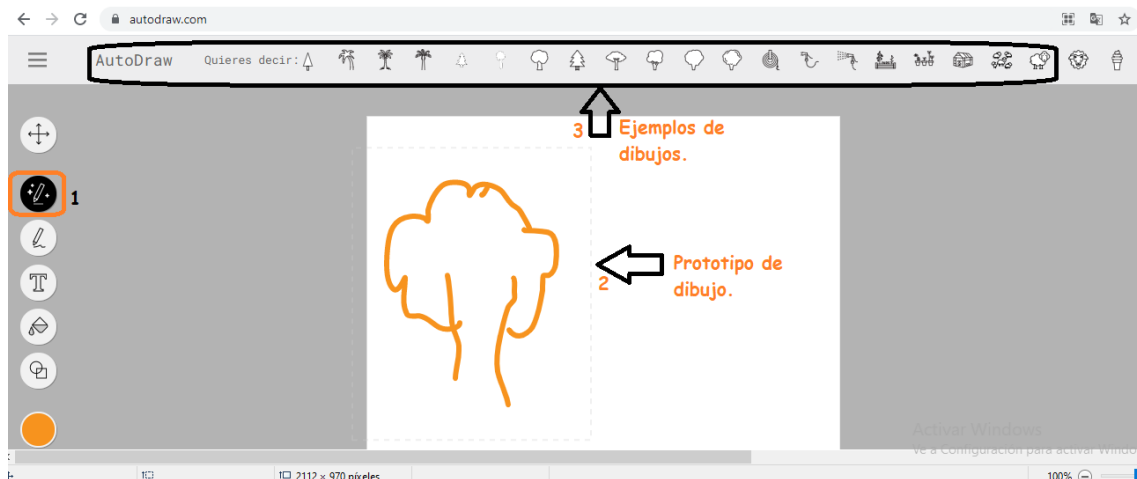

INSTRUCTIVO AUTODRAW.

AutoDraw es una herramienta de diseño gráfico que corrige nuestros dibujos hechos a mano, para darles un aspecto profesional, funciona en la nube a través de una página web, así que no hace falta descargar nada. Y podemos acceder desde el teléfono, tablet o el computador.

1. Como primer requisito es contar con acceso a Internet. 
2. Ingreso al siguiente Link <https://www.autodraw.com/>

❖ Una vez ingreso al programa Autodraw, proceso a crear mi obra de arte, para ello tengo en cuenta las funciones que la herramienta me ofrece:

Tengo dos opciones de lápiz, escojo el que deseo y observo lo que ambos hacen.

- **Lápiz que auto dibuja.**

El lápiz que auto dibuja es una opción muy útil ya que cuando dibujo el prototipo de objeto o cosa que deseo, entra en juego la inteligencia artificial que la herramienta me ofrece y arroja diversos ejemplos de dibujos ya bien elaborados. Observo el ejemplo.

- **Lápiz que dibuja.**

Esta opción de dibujo permite crear mi obra de arte tal cual yo la plasmo en la hoja en blanco de Autodraw, esta no me arroja opciones de dibujo y tampoco me corrige.

- ❖ Una vez dibujada mi obra de arte, procedo a colocar en función las diversas herramientas que el programa ofrece situadas en la parte izquierda de mi pantalla.